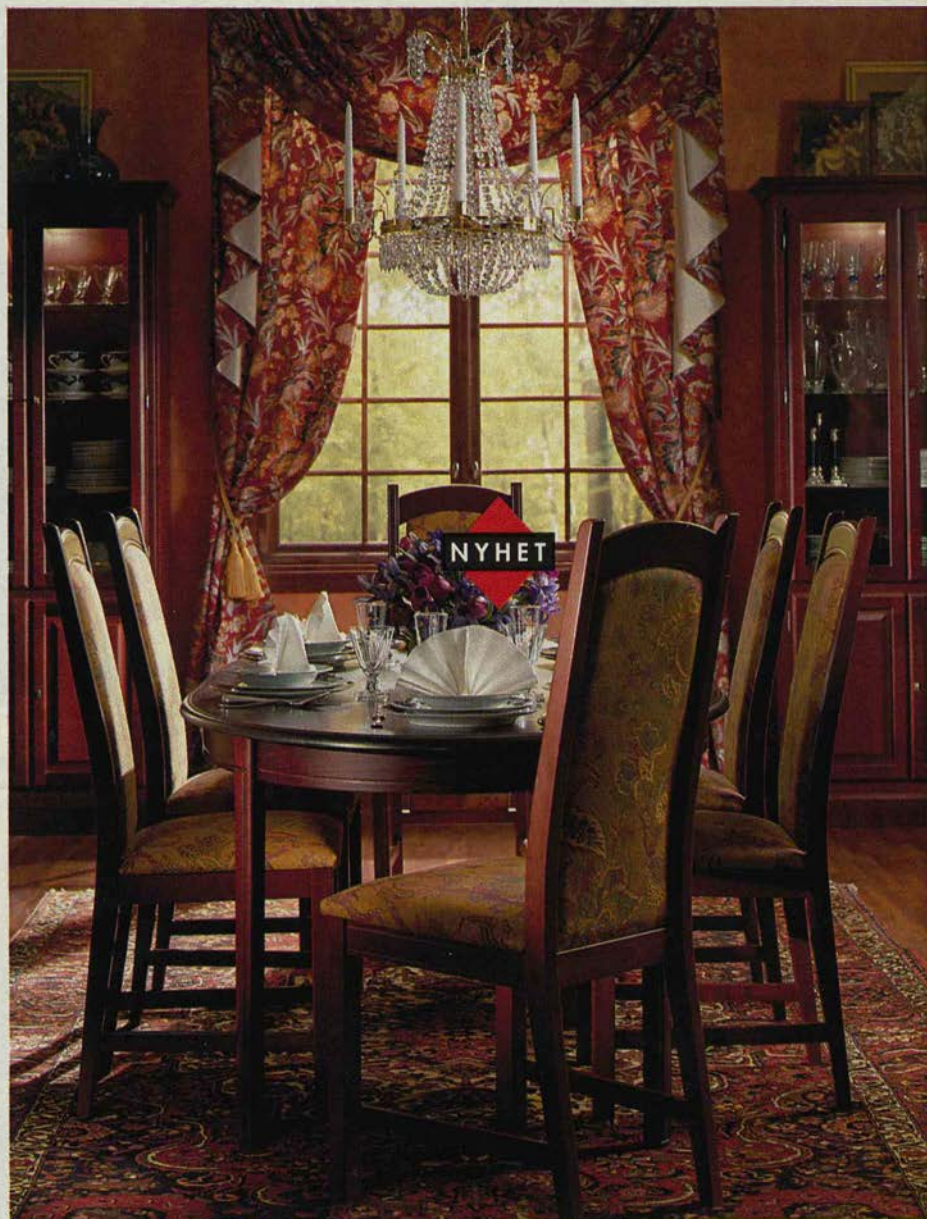

▲ **FRIHERRS matbord.**

Rödbrunlaserad. Skiva av bokfanerad träfiberplatta. Underrede och ben av massiv bok. 162x105 cm. 1 st iläggsskiva 50x105 cm ingår. Höjd 73 cm _____ **3.330.-**

● möbelfakta

Extra iläggsskiva. 50x105 cm _____ **475.-**

Stol. Rödbrunlaserad massiv bok. Klädsel "Lerkil" gulbrun. 46x54 cm. Höjd 106 cm. Sitthöjd 45 cm _____ **945.-**

KOMMENDÖR vitrinskåp.

Rödbrun. Massiv björk/björkfanerad spånplatta. Fasett slipat glas. 3 st hyllplan av härdat glas. 80x38 cm. Höjd 202 cm _____ **6.250.-**

● möbelfakta